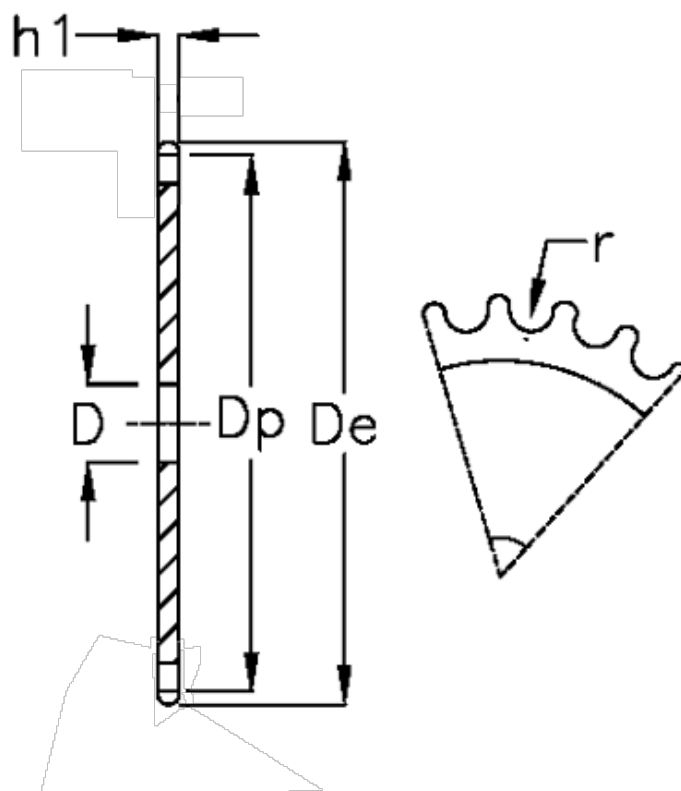

Varenummer: 616021009019  
Beskrivelse: Pladehjul 20 B-1 Z=19 simplex

## Mål

Antal tænder	= 19	$r = 19.05$
C	= 4	
D	= 20	
De	= 208.1	
Dp	= 192.91	
For kædebetegnelse	= 20 B-1	
For kæde størrelse	= 1 1/4 x 3/4	
h1	= 18.5	